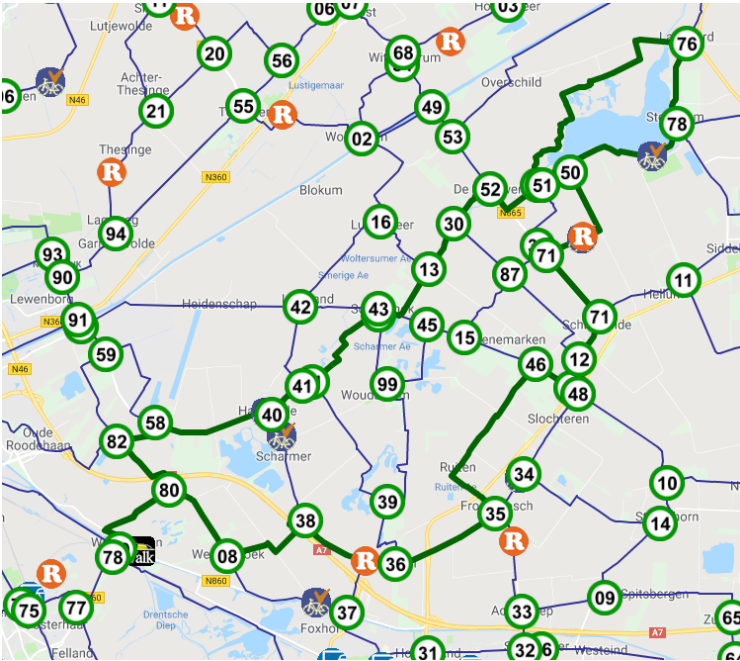

Grote Ronde Schildmeer - Slochteren

58 Kilometer

Knooppunten

Volg de knooppunten die aangegeven staan langs de kant van de weg. De nummers vindt u op witte bordjes met een groene cirkel om het getal. Bij het verlaten van het hotel slaat u rechtsaf. Wanneer u op de rotonde de tweede afslag neemt, ziet u het bordje 79 aan uw rechterzijde.

Begin	79	2.7 km	80	2.1 km	82	1.2 km	58	3.0 km	40	1.0 km	41
3.1 km	43	2.0 km	13	1.3 km	30	1.3 km	52	1.6 km	51	6.9 km	76
2.1 km	78	3.6 km	50	3.0 km	71	3.2 km	12	0.8 km	48	1.0 km	46
4.9 km	35	2.8 km	36	2.6 km	38	2.9 km	08	2.2 km	80	2.7 km	79