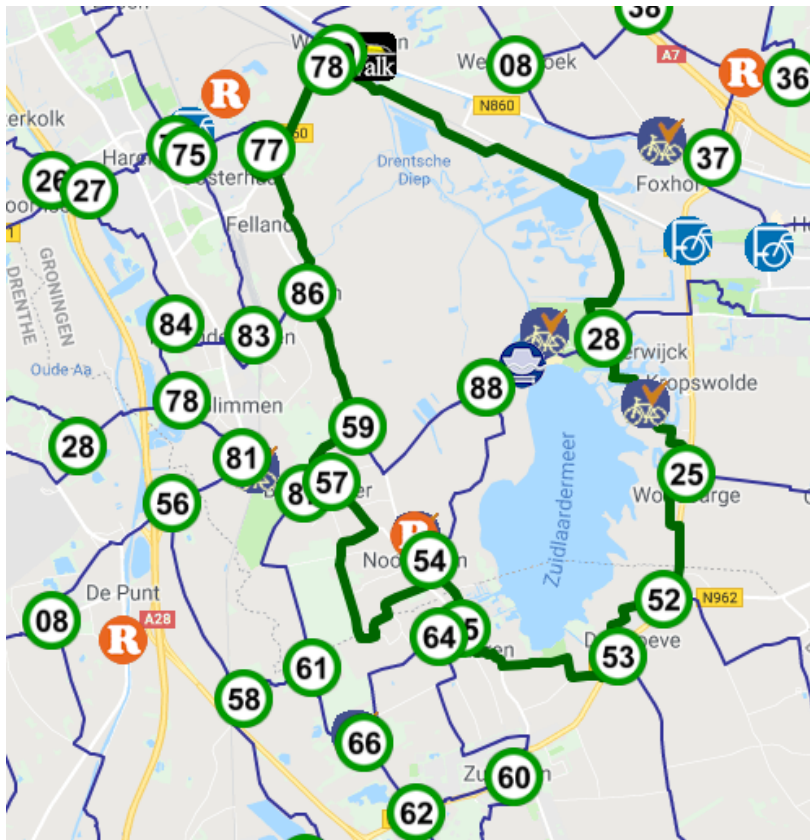

Rondje Zuidlaardermeer

32 Kilometer

Knooppunten

Volg de knooppunten die aangegeven staan langs de kant van de weg. De nummers vindt u op witte bordjes met een groene cirkel om het getal. Bij het verlaten van het hotel slaat u rechtsaf. Wanneer u op de rotonde de tweede afslag neemt, ziet u het bordje 79 aan uw rechterzijde.

Begin	79	0.2 km	78	7.2 km	28	3.1 km	25	2.3 km	52	1.8 km	53
3.1 km	55	1.3 km	54	5.1 km	57	1.3 km	59	2.1 km	86	3.0 km	77
1.6 km	78	0.2 km	79	Totaal	32.3km						